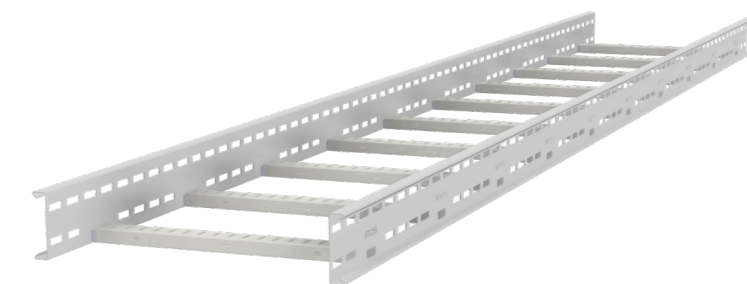

Система кабельных лестниц LHD-100 R=300 HDG/SS4

1 Кабельная лестница LHD-100-CL		
Ширина	HDG	SS4
150	7210601	7230601
300	7210602	7230602
450	7210603	7230603
500	7210604	7230604
600	7210605	7230605
700	7210606	7230606
750	7210607	7230607
800	7210608	7230608
900	7210609	7230609

2 Поворот 90° LHD-100-FE-90		
Ширина	HDG	SS4
150	7210801	7230801
300	7210802	7230802
450	7210803	7230803
500	7210804	7230804
600	7210805	7230805
700	7210806	7230806
750	7210807	7230807
800	7210808	7230808
900	7210809	7230809

3 Поворот 60° LHD-100-FE-60		
Ширина	HDG	SS4
150	7210901	7230901
300	7210902	7230902
450	7210903	7230903
500	7210904	7230904
600	7210905	7230905
700	7210906	7230906
750	7210907	7230907
800	7210908	7230908
900	7210909	7230909

4 Поворот 45° LHD-100-FE-45		
Ширина	HDG	SS4
150	7211001	7231001
300	7211002	7231002
450	7211003	7231003
500	7211004	7231004
600	7211005	7231005
700	7211006	7231006
750	7211007	7231007
800	7211008	7231008
900	7211009	7231009

5 Поворот 30° LHD-100-FE-30		
Ширина	HDG	SS4
150	7211101	7231101
300	7211102	7231102
450	7211103	7231103
500	7211104	7231104
600	7211105	7231105
700	7211106	7231106
750	7211107	7231107
800	7211108	7231108
900	7211109	7231109

6 Поворот вертикальный LHD-100-FR		
Ширина	HDG	SS4
150	7211201	7231201
300	7211202	7231202
450	7211203	7231203
500	7211204	7231204
600	7211205	7231205
700	7211206	7231206
750	7211207	7231207
800	7211208	7231208
900	7211209	7231209