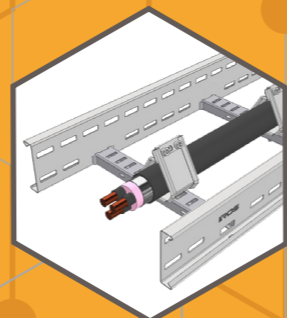

Продукция

Опорные конструкции

Кабеленесущие системы

Опоры и крепления трубопроводов

Опоры и крепления вентиляции

Стойки для оборудования

Трубки и зажимы для систем гидравлики/пневматики

Системы крепления кабеля

Площадки обслуживания

Система кабельных лестниц
LHD-100
R=300
HDG/SS4

Система кабельных лестниц LHD-100 R=300 HDG/SS4

| 1 Кабельная лестница LHD-100-CL | | |
|---------------------------------|---------|---------|
| Ширина | HDG | SS4 |
| 150 | 7210601 | 7230601 |
| 300 | 7210602 | 7230602 |
| 450 | 7210603 | 7230603 |
| 500 | 7210604 | 7230604 |
| 600 | 7210605 | 7230605 |
| 700 | 7210606 | 7230606 |
| 750 | 7210607 | 7230607 |
| 800 | 7210608 | 7230608 |
| 900 | 7210609 | 7230609 |

| 2 Поворот 90° LHD-100-FE-90 | | |
|-----------------------------|---------|---------|
| Ширина | HDG | SS4 |
| 150 | 7210801 | 7230801 |
| 300 | 7210802 | 7230802 |
| 450 | 7210803 | 7230803 |
| 500 | 7210804 | 7230804 |
| 600 | 7210805 | 7230805 |
| 700 | 7210806 | 7230806 |
| 750 | 7210807 | 7230807 |
| 800 | 7210808 | 7230808 |
| 900 | 7210809 | 7230809 |