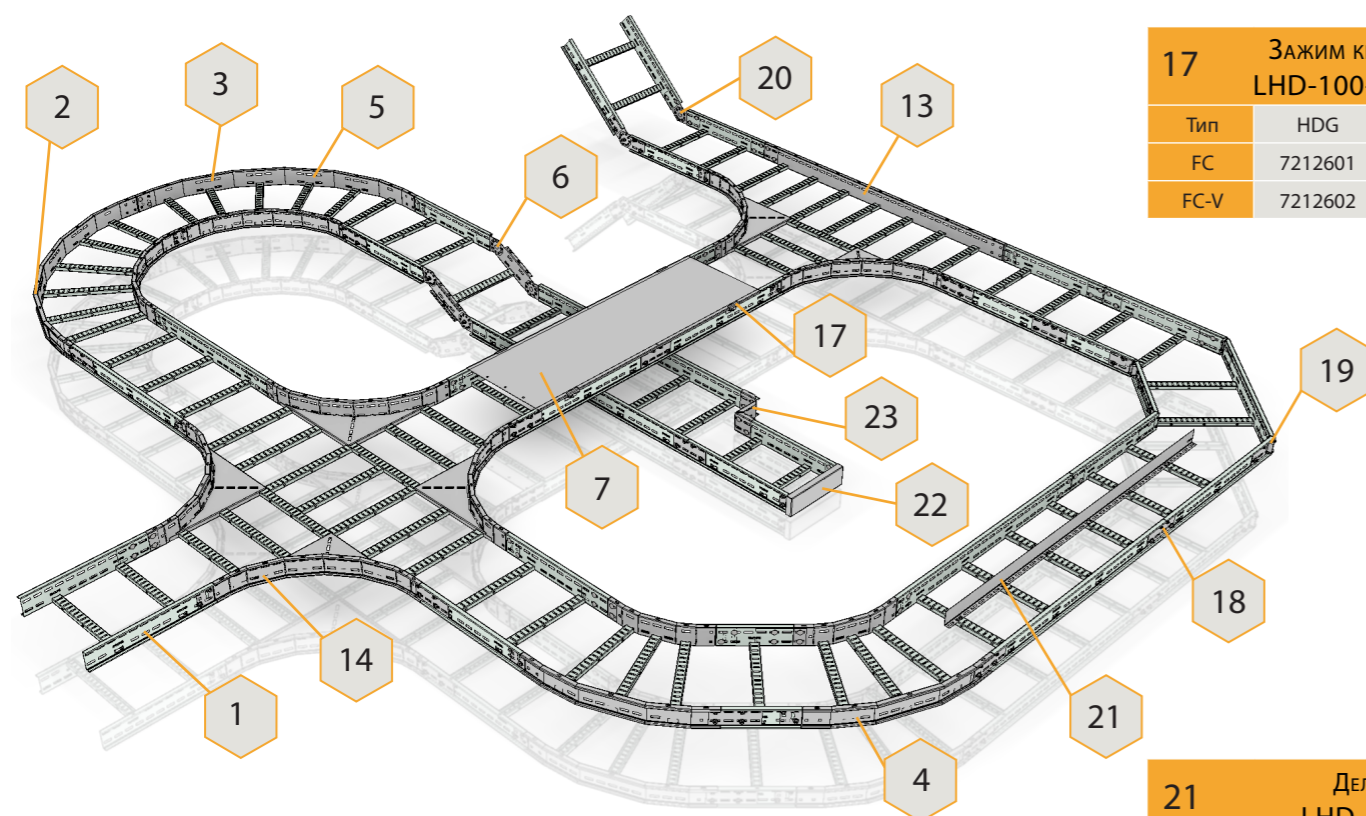

7 Крышка прямой секции LHD-CO		
Ширина	HDG	SS4
150	7212104	7232104
300	7212105	7232105
450	7212106	7232106
500	7212107	7232107
600	7212108	7232108
700	7212109	7232109
750	7212110	7232110
800	7212111	7232111
900	7212112	7232112

8 Крышка 90° LHD-CO-FE-90		
Ширина	HDG	SS4
150	7212201	7232201
300	7212202	7232202
450	7212203	7232203
500	7212204	7232204
600	7212205	7232205
700	7212206	7232206
750	7212207	7232207
800	7212208	7232208
900	7212209	7232209

9 Крышка 60° LHD-CO-FE-60		
Ширина	HDG	SS4
150	7214201	7234201
300	7214202	7234202
450	7214203	7234203
500	7214204	7234204
600	7214205	7234205
700	7214206	7234206
750	7214207	7234207
800	7214208	7234208
900	7214209	7234209

10 Крышка 45° LHD-CO-FE-45		
Ширина	HDG	SS4
150	7213601	7233601
300	7213602	7233602
450	7213603	7233603
500	7213604	7233604
600	7213605	7233605
700	7213606	7233606
750	7213607	7233607
800	7213608	7233608
900	7213609	7233609

11 Крышка 30° LHD-CO-FE-30		
Ширина	HDG	SS4
150	7216101	7236101
300	7216102	7236102
450	7216103	7236103
500	7216104	7236104
600	7216105	7236105
700	7216106	7236106
750	7216107	7236107
800	7216108	7236108
900	7216109	7236109

12 Крышка ВЕРТ. ПОВОРОТА LHD-CO-FR		
Ширина	HDG	SS4
150	7212501	7232501
300	7212502	7232502
450	7212503	7232503
500	7212504	7232504
600	7212505	7232505
700	7212506	7232506
750	7212507	7232507
800	7212508	7232508
900	7212509	7232509